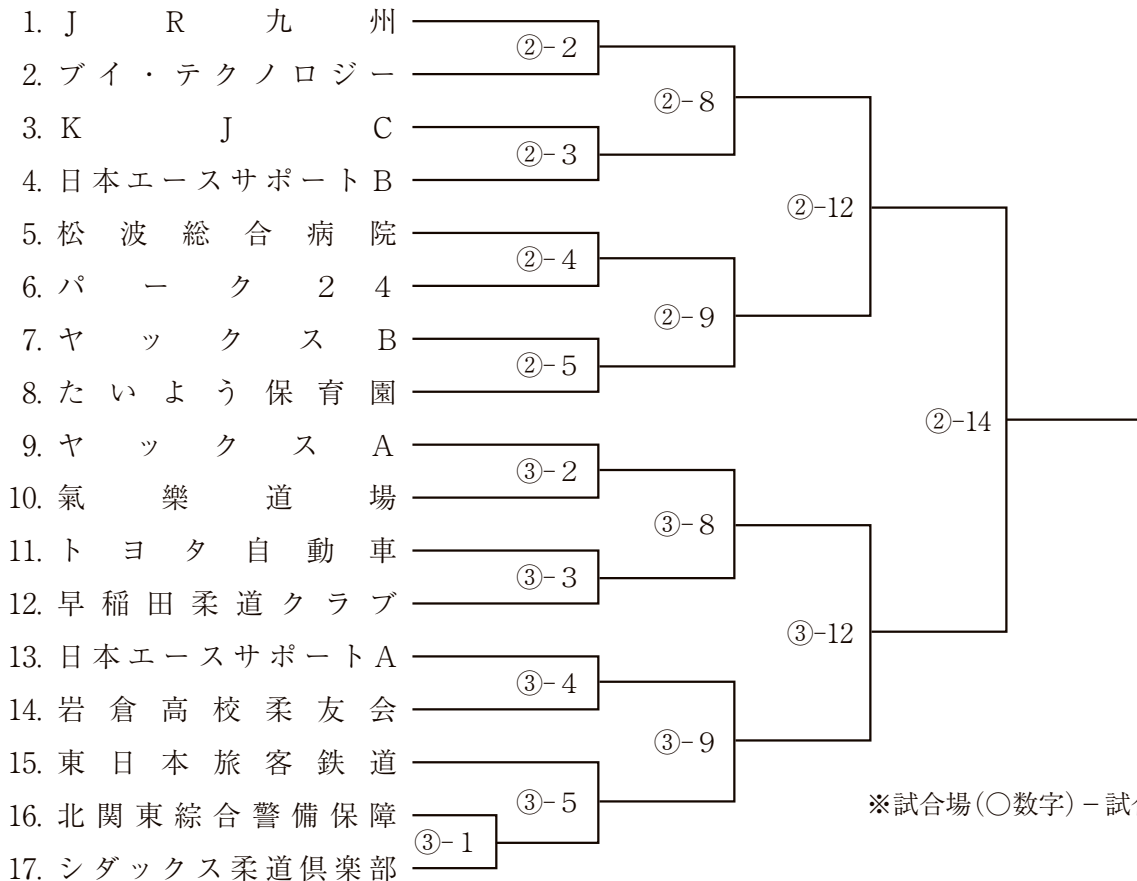

準優勝

第3位

第3位

※試合場(○数字) - 試合順

男子第3部 組み合わせ表

優勝

準優勝

第3位

第3位

男子第3部 組み合わせ表

※試合場(○数字) - 試合順

女子第1部

※試合場(○数字) - 試合順

	三井住友海上火災保険	コ マ ツ	自衛隊体育学校	セ ン コ ー	J R 東 日 本	勝 敗	順 位
三井住友海上火災保険		①-1	②-10	②-14	③-5	勝 敗 分	
コ マ ツ			④-5	③-12	③-14	勝 敗 分	
自衛隊体育学校				②-1	④-12	勝 敗 分	
セ ン コ ー					①-10	勝 敗 分	
J R 東 日 本						勝 敗 分	

- ①-1 三井住友海上火災保険 対 コ マ ツ ②-10 三井住友海上火災保険 対 自衛隊体育学校
 ②-1 自衛隊体育学校 対 セ ン コ ー ③-12 コ マ ツ 対 セ ン コ ー
 ③-5 三井住友海上火災保険 対 J R 東 日 本 ④-12 自衛隊体育学校 対 J R 東 日 本
 ④-5 コ マ ツ 対 自衛隊体育学校 ②-14 三井住友海上火災保険 対 セ ン コ ー
 ①-10 セ ン コ ー 対 J R 東 日 本 ③-14 コ マ ツ 対 J R 東 日 本

女子第2部 組み合わせ表

優 勝

準優勝

第3位

第3位

※試合場(○数字) - 試合順