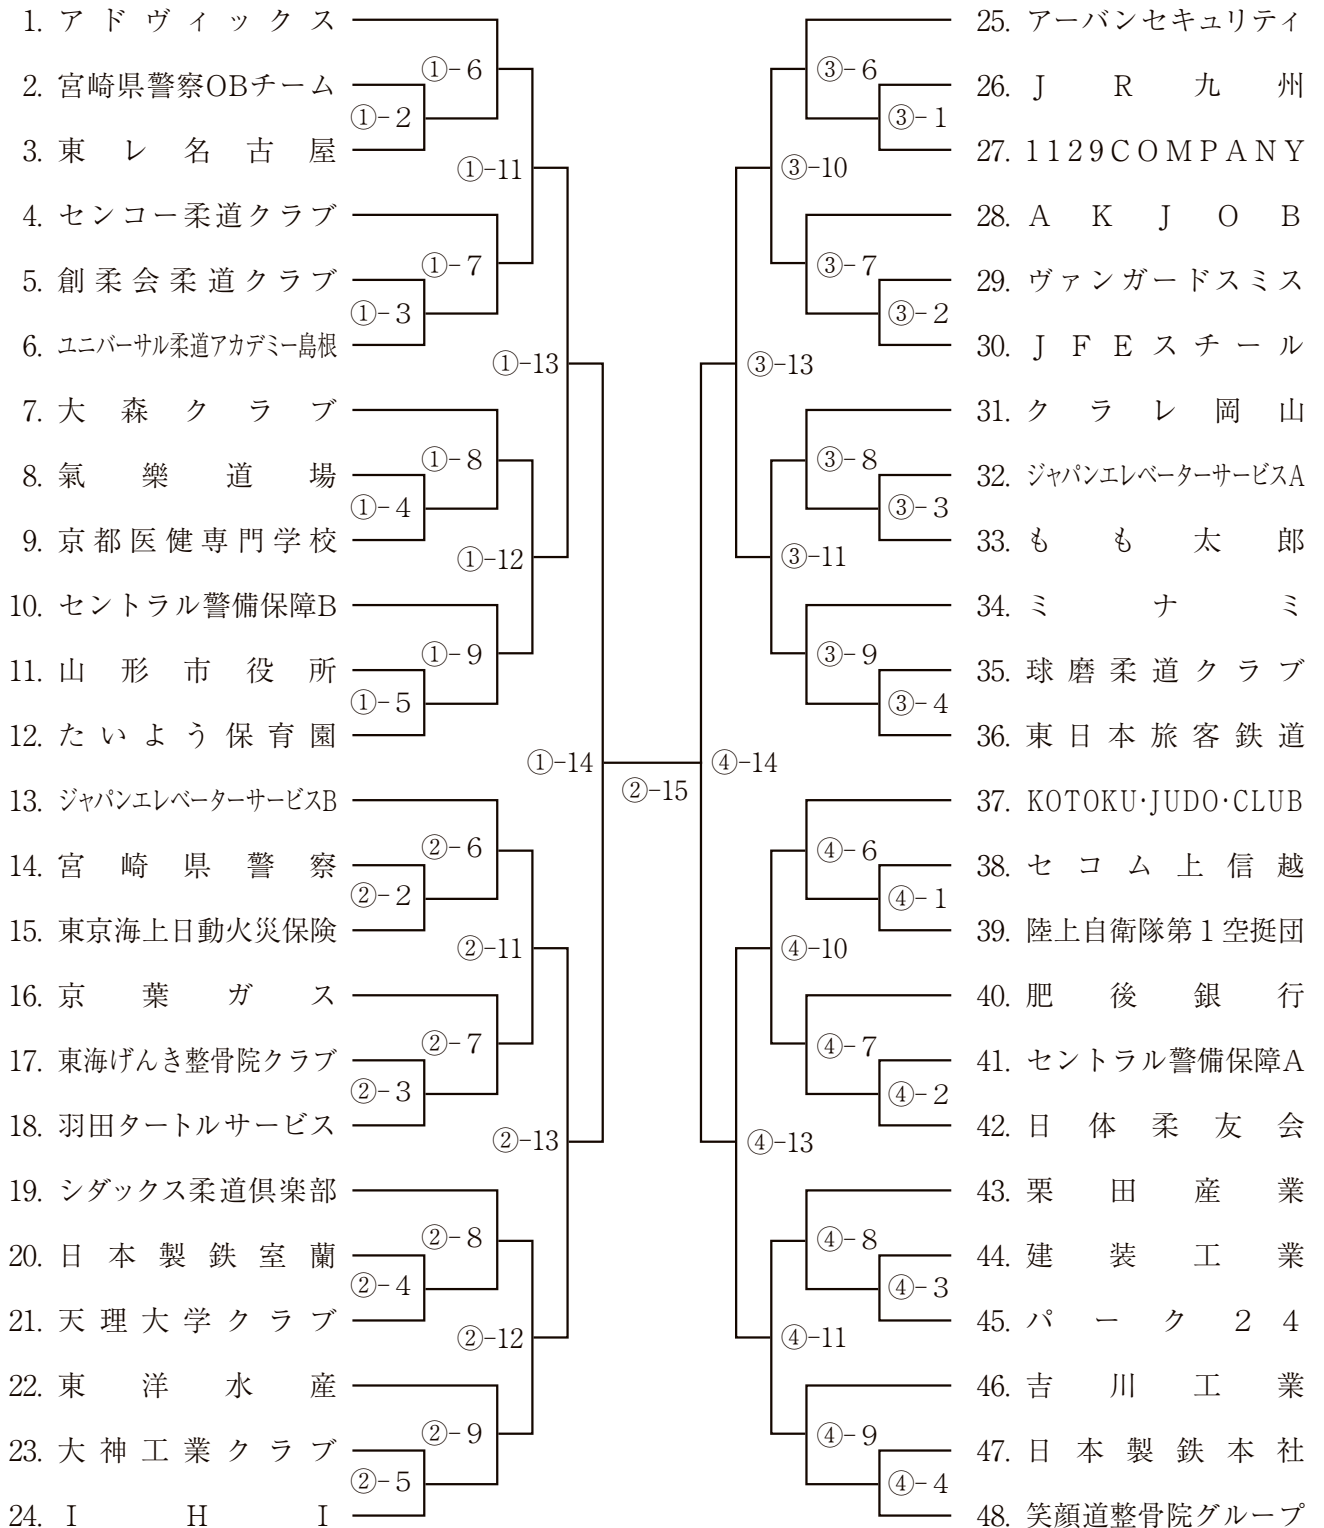

男子第1部 組み合わせ表

優勝

準優勝

第3位

第3位

※試合場(○数字) - 試合順

男子第2部 組み合わせ表

優勝

準優勝

第3位

第3位

※試合場(○数字) - 試合順

男子第3部 組み合わせ表

優勝

準優勝

第3位

第3位

男子第3部 組み合わせ表

※試合場(○数字) - 試合順

女子第1部

※試合場(○数字) - 試合順

	三井住友海上火災保険	コ マ ツ	自衛隊体育学校	セ ン コ ー	J R 東 日 本	勝 敗	順 位
三井住友海上火災保険		①-1	②-10	②-14	③-5	勝 敗 分	
コ マ ツ			④-5	③-12	③-14	勝 敗 分	
自衛隊体育学校				②-1	④-12	勝 敗 分	
セ ン コ ー					①-10	勝 敗 分	
J R 東 日 本						勝 敗 分	