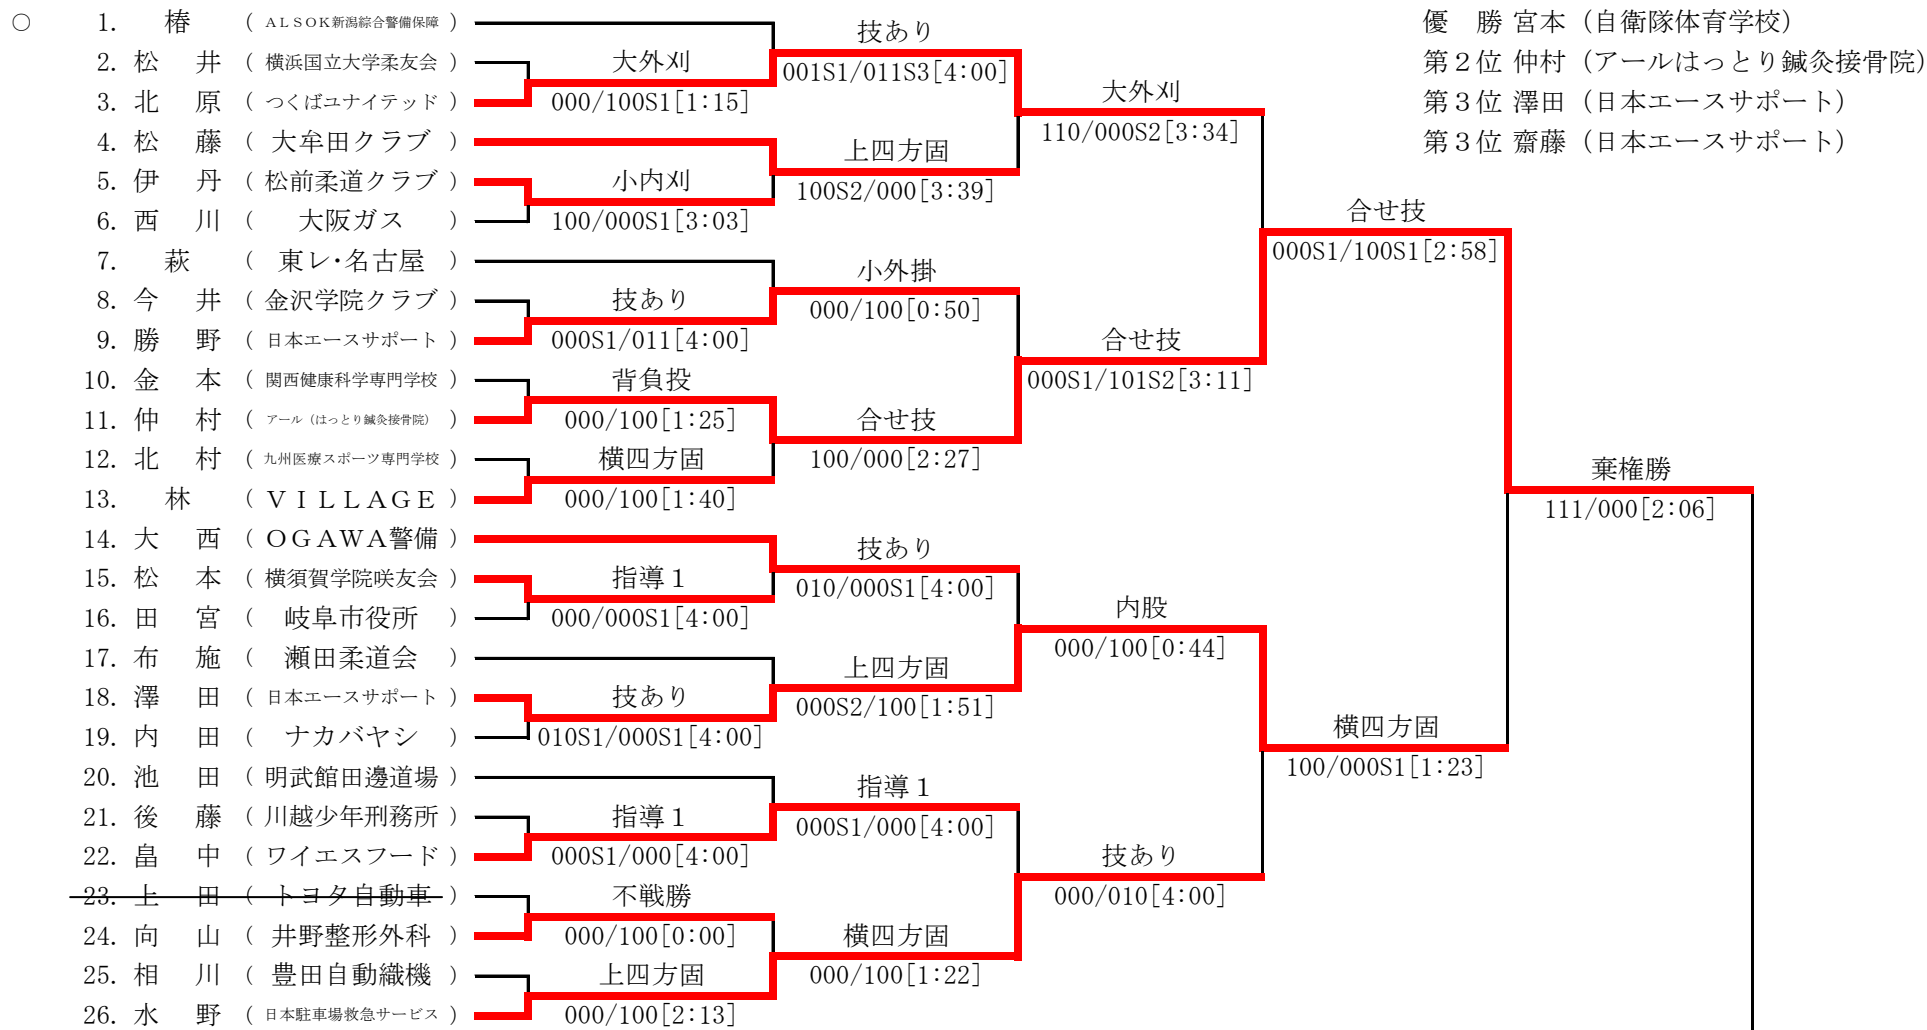

第46回全日本実業柔道個人選手権大会
 (2016年8月27日～8月28日 ベイコム総合体育館)
 男子60kg級

講道館杯全日本柔道体重別選手権大会 出場資格決定戦 (付与なし)

○ : シード ④ : 講道館杯出場資格有