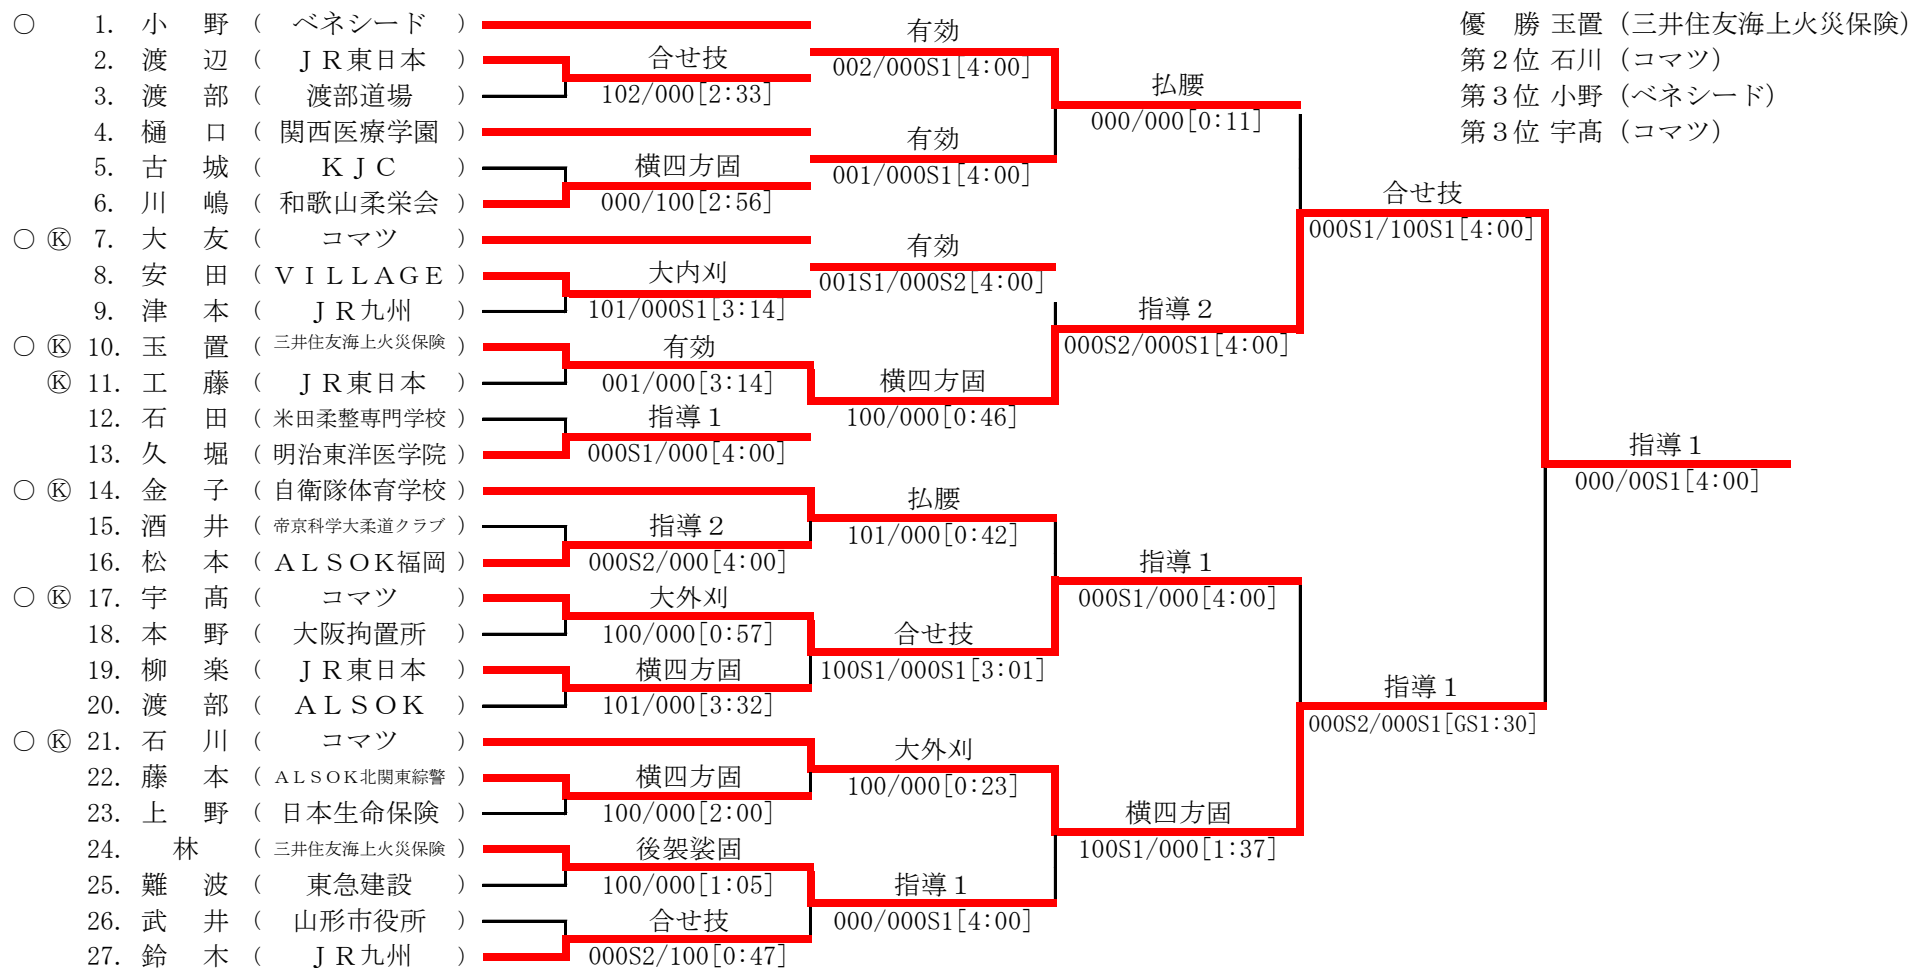

第46回全日本実業柔道個人選手権大会
 (2016年8月27日～8月28日 ベイコム総合体育館)
 女子57kg級

講道館杯全日本柔道体重別選手権大会 出場資格決定戦 (3名付与)

○ : シード ㊤ : 講道館杯出場資格有